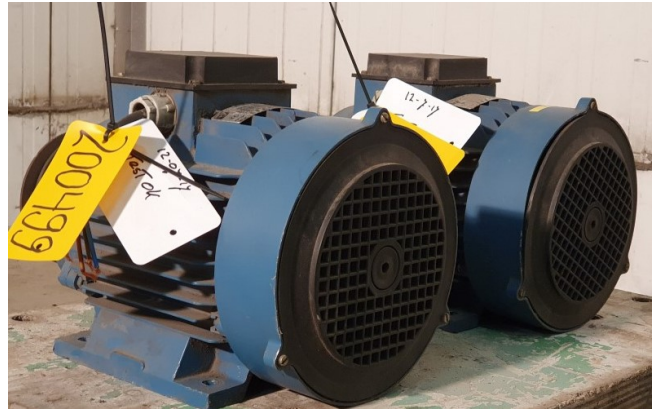

## Efacec BF5 100L 44

### Specifications

Marka	Efacec
Rodzaj	BF5 100L 44
kW	3
RPM	1400
Size & Weight	350x200x2500 mm (LxWxH) 21kg
50 Hz / 60 Hz	50 Hz and 60 Hz
Stock	2

#### Used Efacec BF5 100L 44

Used electromotor build by Efacec type BF5 100L 44 with 3kw and 1400RPM at 50Hz, 3.60kW and 1680RPM at 60Hz

MOT.	BF5 100L 44	IM	1001	SP	IP55	3~
N.	000305022	Is cl.	F		21,0 kg	
	6206 2Z		6205 2Z		S1	
	V	Hz	min <sup>-1</sup>	kW	COS φ	A
Δ	220-240	50	1400	3,00	0,80	12,5
Δ	250-280	60	1680	3,60	0,83	12,5
Y	380-415	50	1400	3,00	0,80	7,10
Y	440-480	60	1680	3,60	0,83	7,10
<b>EFACEC</b>						