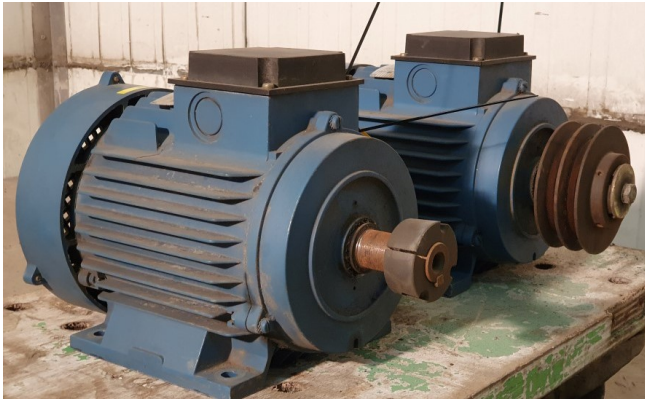

## Efacec BF5 100L 44

### Specifications

Marka	Efacec
Rodzaj	BF5 100L 44
kW	3
RPM	1400
Size & Weight	350x200x2500 mm (LxWxH) 21kg
50 Hz / 60 Hz	50 Hz and 60 Hz
Stock	2

#### Used Efacec BF5 100L 44

Used electromotor build by Efacec type BF5 100L 44 with 3kw and 1400RPM at 50Hz, 3.60kW and 1680RPM at 60Hz

MOT.	BF5 100L 44	IM	1001	SP	IP55	3~
N.	000305022	Is cl.	F		21,0 kg	
	6206 2Z		6205 2Z		S1	
	V	Hz	min <sup>-1</sup>	kW	COS φ	A
Δ	220-240	50	1400	3,00	0,80	12,5
Δ	250-280	60	1680	3,60	0,83	12,5
Y	380-415	50	1400	3,00	0,80	7,10
Y	440-480	60	1680	3,60	0,83	7,10
<b>EFACEC</b>						